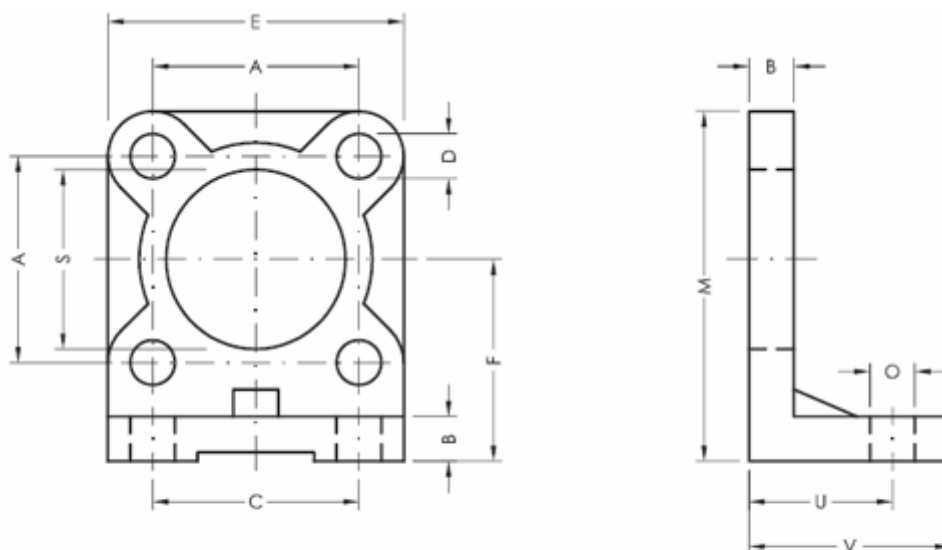

Varenummer: 587003540
Beskrivelse: Fodbeslag , 0035/40
for 40 mm cylinder

Mål

A	= 38.0	O = 9
B	= 8	S = 35
C	= 36	U = 28
Cylinderstørrelse	= 40	V = 35
D	= 7	
E	= 52	
F	= 36	
M	= 65.0	